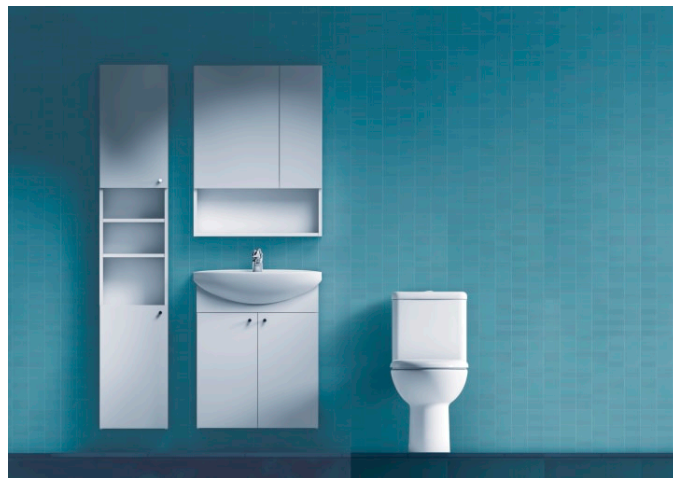

LYRA

Zrcadlová skříňka

ROZMĚRY

Délka	600 mm
Šířka	132 mm
Výška	800 mm

BARVY A PROVEDENÍ

CENA VČ. DPH

5619 Kč

TECHNICKÉ VÝKRESY

CHARAKTERISTIKY

Zrcadlová skříňka ze série Lyra je synonymem pro harmonické tvary a klasické linie. Její povrchová úprava zaručuje maximální odolnost proti vlhkosti, a to po celé ploše. Zrcadlová skříňka 600 x 800 mm se zadním úložným prostorem a otevřenou policičkou ve spodní části skříňky snadno umístíte do každé koupelny. K dispozici je v bílé verzi. Na koupelnový nábytek poskytujeme záruku 2 roky.

Délka (palce): 23 5/8"

Orientace zrcadla: Svisle

Tvar: Obdélníkový

Typ instalace: Závěsné

Výška (palce): 31 1/2"

Šířka (palce): 5 3/16"

Lyra

Základní a jednoduché linie, které se přizpůsobují lidskému tělu, aby mu každý den dopřály okamžiky pohodlí. Koupelňová kolekce Lyra nabízí střízlivé provedení, v němž se funkčnost snoubí s elegancí v dokonalé a stimulující harmonii.