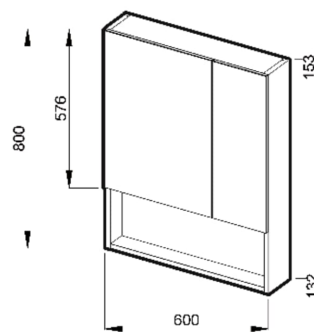

LYRA

Zrcadlová skříňka

ROZMĚRY

Délka	600 mm
Šířka	132 mm
Výška	800 mm

BARVY A PROVEDENÍ

CENA VČ. DPH

5619 Kč

TECHNICKÉ VÝKRESY

CHARAKTERISTIKY

Zrcadlová skříňka ze série Lyra je synonymem pro harmonické tvary a klasické linie. Její povrchová úprava zaručuje maximální odolnost proti vlhkosti, a to po celé ploše. Zrcadlová skříňka 600 x 800 mm se zadním úložným prostorem a otevřenou policičkou ve spodní části skříňky snadno umístíte do každé koupelny. K dispozici je v bílé verzi. Na koupelnový nábytek poskytujeme záruku 2 roky.

Délka (palce): 23 5/8"

Orientace zrcadla: Svisle

Tvar: Obdélníkový

Typ instalace: Závěsné

Výška (palce): 31 1/2"

Šířka (palce): 5 3/16"

Lyra

Základní a jednoduché linie, které se přizpůsobují lidskému tělu, aby mu každý den dopřály okamžiky pohodlí. Koupelňová kolekce Lyra nabízí střízlivé provedení, v němž se funkčnost snoubí s elegancí v dokonalé a stimulující harmonii.